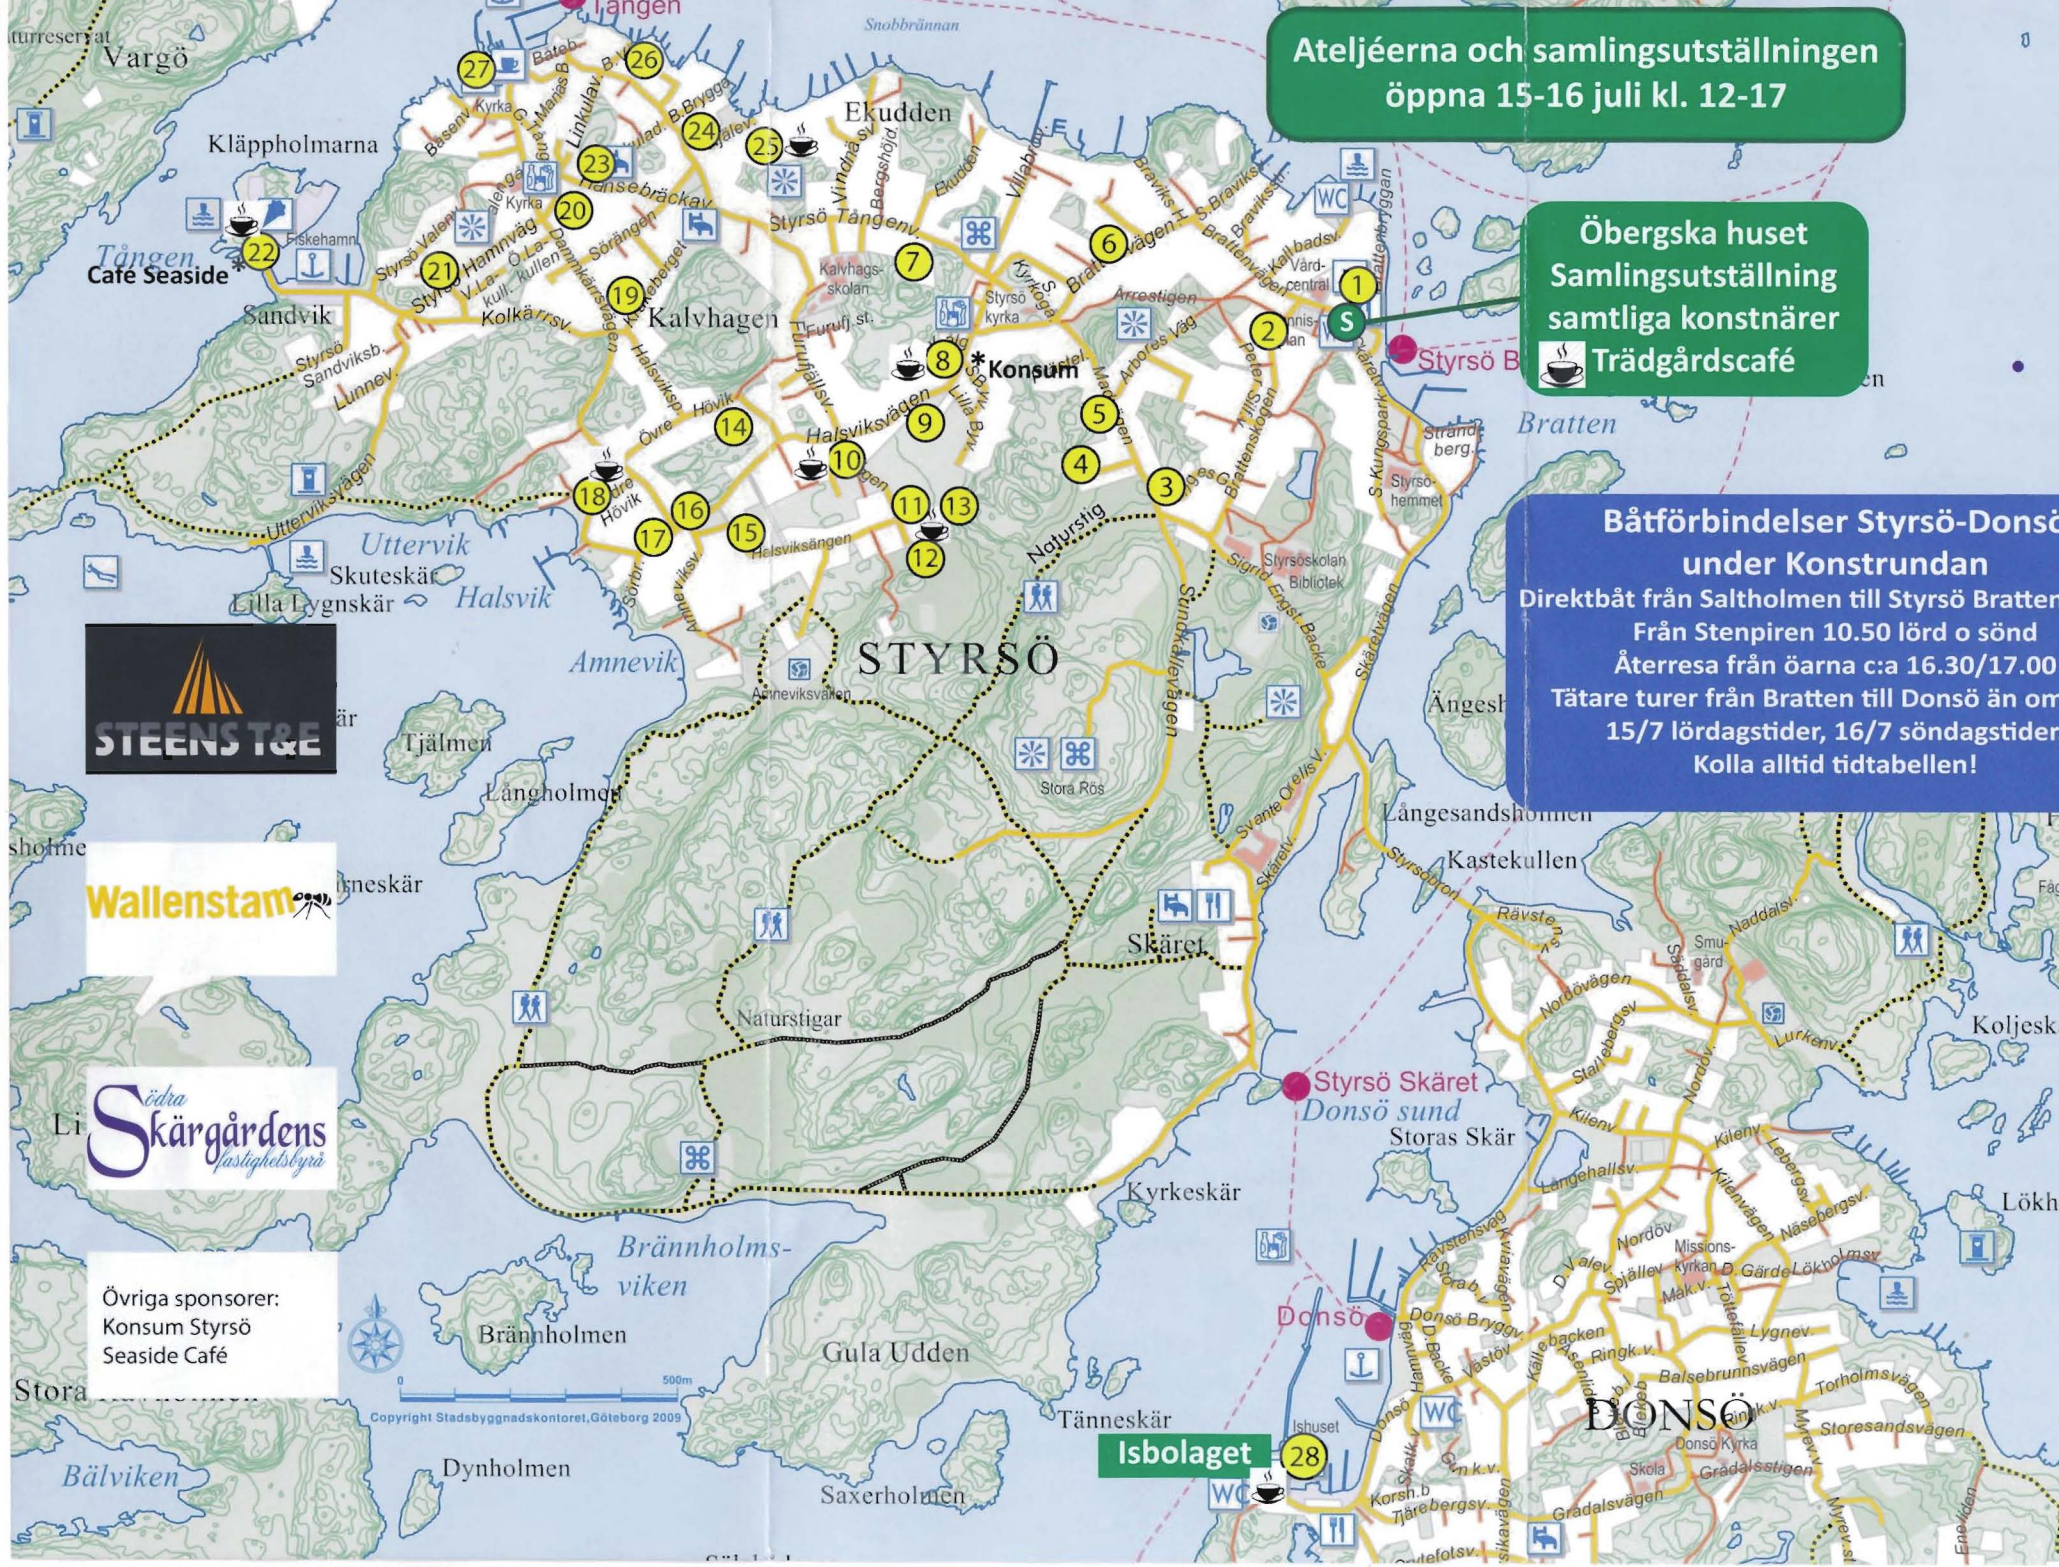

Ateljéerna och samlingsutställningen öppna 15-16 juli kl. 12-17

Öbergiska huset
Samlingsutställning samtliga konstnärer
Trädgårdscafé

Båtförbindelser Styrso-Donso under Konstrundan
Direktbåt från Saltholmen till Styrso Bratten
Från Stenpiren 10.50 lörd o sönd
Återresa från önarna c:a 16.30/17.00
Tätare turer från Bratten till Donso än om
15/7 lördagstider, 16/7 söndagstider.
Kolla alltid tidtabellen!

Övriga sponsorer:
Konsum Styrso
Seaside Café

Copyright Stadsbyggnadskontoret, Göteborg 2009